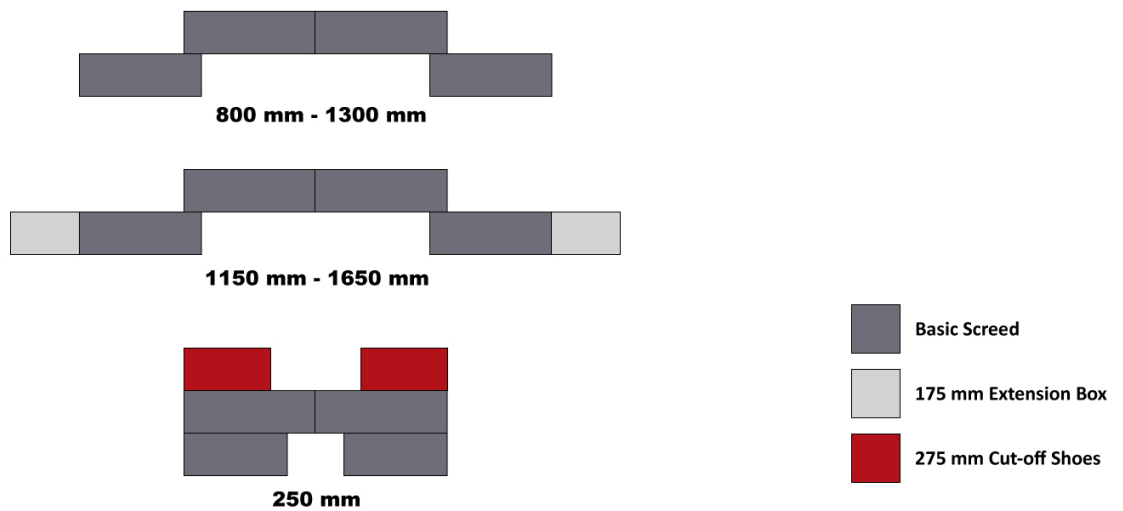

REGLAS COMPATIBLES

V1300V

Encuétrenos localmente en www.dynapac.es

Nos reservamos el derecho a cambiar las especificaciones sin aviso. Las fotos e ilustraciones no siempre muestran versiones estándar de máquinas. La información anterior es solo una descripción general, toda la información se proporciona sin responsabilidad.