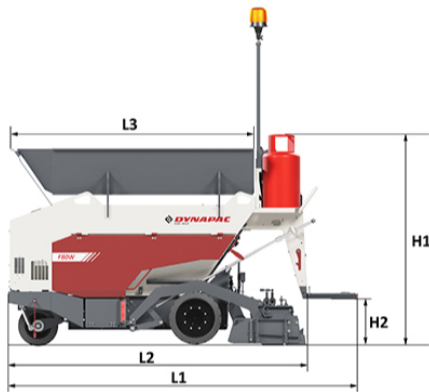

TOLVA DE MATERIAL

Capacidad	0.6 m ³
-----------	--------------------

TRACCIÓN

Velocidad de pavimentación	0-25 m/min
Velocidad de transporte	0-5 km/h

MOTOR

Fabricante/Modelo	Hatz 1B50E
Emisiones	EU Stage V /U.S. Tier 4F
Potencia nominal	7.6 kW
Tipo	Air cooled
Sistema eléctrico	12 V
Capacidad del tanque de combustible	5 l

BASTIDOR

Radio de giro (interior)	950 mm
Ruedas delanteras	1x 330/152 mm
Ruedas traseras	2x 432/127 mm
Transmisión de eje	Hidrostático

ALIMENTADOR

Control del alimentador	Automatic with limit switch and flow gates
Tipo	One conveyor, reversible

SINFÍN

Control del sinfín	Automatic with limit switch
Diámetro del sinfín	120 mm

Encuéntrenos localmente en www.dynapac.es

Nos reservamos el derecho a cambiar las especificaciones sin aviso. Las fotos e ilustraciones no siempre muestran versiones estándar de máquinas. La información anterior es solo una descripción general, toda la información se proporciona sin responsabilidad.

DIMENSIONES

DIMENSIONES

B. Ancho	1.15 m
H1. Altura	1.59 m
H2. Height, operator platform	0.43 m
L1. Longitud	2.86 m
L2. Longitud para transporte	2.55 m
L3. Longitud de la tolva	1.67 m

EQUIPAMIENTO OPCIONAL